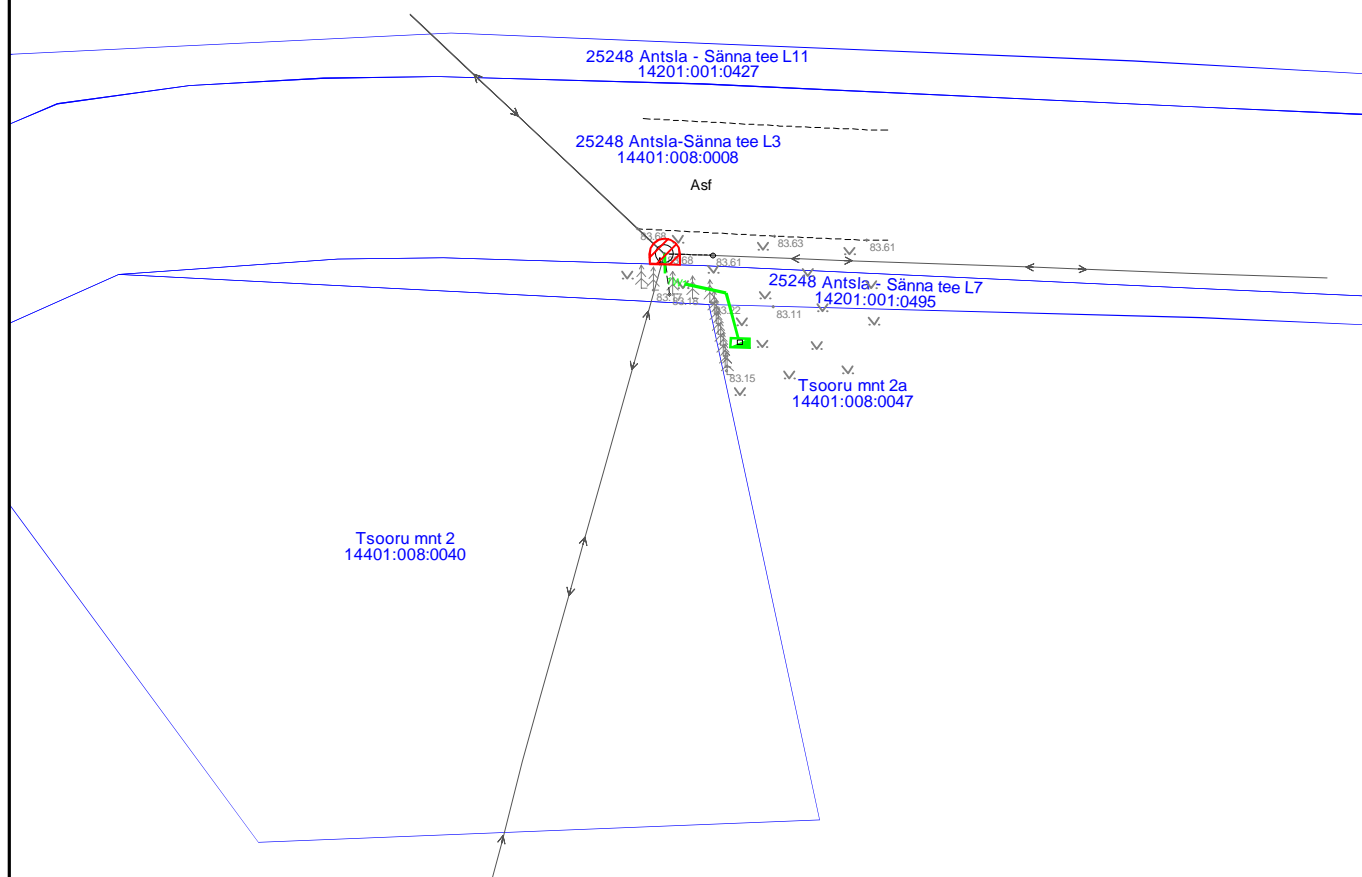

# Isikliku kasutusõiguse seadmise plaan

IKÕ ala Pos nr	Kinnistu reg.osa number	Katastriüksuse tunnus, nimi ja sihtotstarve	Asukoht riigitee suhtes	Ala pindala, m <sup>2</sup>
Pos. 1	7555350	25248 Antsla-Säina tee L3 14401:008:0008 Transpordimaa	25248 Antsla-Säina tee km.1,03	3

Projekt				Tsooru mnt 2a kinnistu elektriliitumine, Antsla linn, Antsla vald, Võrumaa				Tellija		Elektrilevi OÜ			
 LEONHARD WEISS E-post estonia@leonhard-weiss.com Telefon +372 601 2285 Registrikood 12083348		Joonis						Joonise nr					
		Isikliku kasutusõiguse seadmise plaan						LC2272-I					
		Projekteeris		A.Erik		09.2024		53 090 199		Möötkava		M 1:500	
		Kontrollis		A.Erik				53 090 199		Staadium		Tööprojekt	
								Keel		Lehti			
								EST		1 1			